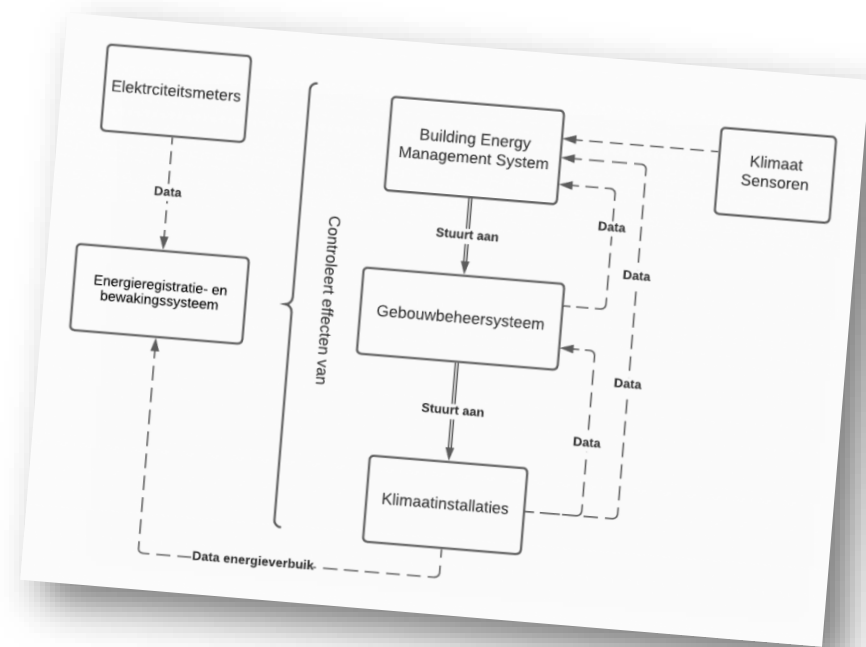

SMART ENERGY COMMUNITY

VOOR WONINGEN EN
BEDRIJFSGEBOUWEN

SMART ENERGY COMMUNITY VOOR WONINGEN EN BEDRIJFSGEBOUWEN

Meer weten?

- www.tki-urbanenergy.nl → Kennisbank
 - Kennisdossier: Innovaties op het gebied van gebouwbeheersystemen
 - Kennisdossier: Het ontsluiten van flexibiliteit in de gebouwde omgeving
 - Kennisdossier: De waarde van flexibiliteit
 - Kennisdossier: Elektrische auto's slim laden en ontladen
 - Studie Praktijkervaringen flexibiliteit
 - Whitepaper: Smart-grid ready battery systems
 - Studie: Protocollen voor in-home flexibiliteit
 - Video's: Twaalf innovatieve koplopers op het vlak van energieflexibiliteit
- www.flexible-energy.eu → Flex Monitor

SMART ENERGY COMMUNITY VOOR WONINGEN EN BEDRIJFSGEBOUWEN

Kennisdossier: Innovaties op het gebied van gebouwbeheersystemen

- Wat is een gebouwbeheersysteem?
- GBS, EBS, BEMS...?
- Protocollen
- Innovatieprojecten & kansen voor innovatie
- Grid management
- Uitdagingen